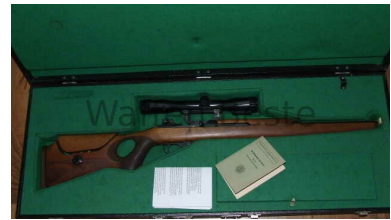

# U.S. Carbine 30M1 Polizei Hessen Scharfschützengewehr aus den 70er Jahren

**Kaliber:** Langwaffen - Selbstladebüchsen

**Kategorie:** .30Carbine

**Zustand:** neuwertig

**Zum Kauf dieses Produkts ist die Vorlage der Erwerbsberechtigung erforderlich!**

## Beschreibung:

Ultraseltene Scharfschützengewehr der Polizei Hessen was in den 70er Jahren nach dem Terror Anschlag Olympische Spiele München eingeführt wurde.

Von diesem Gewehr wurden in der Ausführung keine 30 Stück gefertigt.

Sehr interessant für Sammler von Behördenwaffen oder Scharfschützenwaffen oder auf andere EWB.

Waffe ist mit allem Zubehör, Munition, Laderahmen, Koffer, Bedienungsanleitung der Hessischen Polizei usw. ausgestattet.

Der Schaft wurde damals von der Firma Wolf gefertigt und es ist mit Aufschubmontage ein Zeiss Diavari 1,5-6x36 montiert.

Seltene Gelegenheit eine von 30 hergestellten Waffen zu erwerben.

Preis auf Anfrage