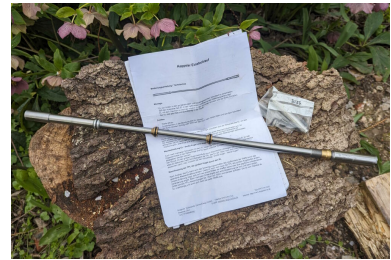

Keppeler Einstecklauf - VVV

Kaliber: Langwaffen - Sonstiges

Kategorie: .30-06

Zustand: 1 - gepflegt, sehr gut

Zum Kauf dieses Produkts ist die Vorlage der Erwerbsberechtigung erforderlich!

Beschreibung:

- Keppeler Einstecklauf VVV inkl. Zubehör (Ausstoßerstift, Inbus-Set, Auszieher) in sehr gutem Zustand.

- Kaliber: 30-06 für 12er Schrotlauf

- Lauflänge 60cm

- BJ / Beschuss 2019

Ideal für den Umbau von BBF zur Doppelbüchse. Es war in eine Haenel/Merkel BBF eingebaut. Sehr geringe Schussbelastung.

Aktuelle NP bei Keppeler 1450€ ohne Einbau.

Produktsicherheitsinformationen:

Dieses Produkt wurde vor dem 13.12.2024 auf dem Marktplatz bereitgestellt. Für Hersteller- und Sicherheitsinformationen wenden Sie sich an den anbietenden Händler.

650,00 EUR*

* differenzbesteuert gemäß §25a UStG, MwSt. nicht ausweisbar; zzgl. Versandkosten

Anbieterinformationen

TIZONA Feuerwaffen

Landsberger Str. 10a
98617 Meiningen
Thüringen

Telefon:

03693/5056087

Fax:

03694/53 44-997

Mobil:

0172/3218285

E-Mail:

tizona.feuerwaffen@icloud.com