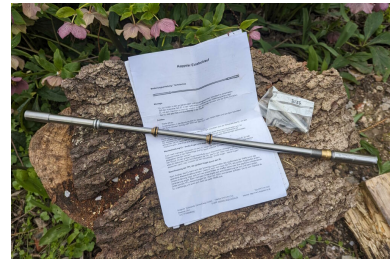

Keppeler Einstecklauf - VVV

Kaliber: Langwaffen - Sonstiges

Kategorie: .30-06

Zustand: 1 - gepflegt, sehr gut

Zum Kauf dieses Produkts ist die Vorlage der Erwerbsberechtigung erforderlich!

Beschreibung:

- Keppeler Einstecklauf VVV inkl. Zubehör (Ausstoßertift, Inbus-Set, Auszieher) in sehr gutem Zustand.
- Kaliber: 30-06 für 12er Schrotlauf
- Lauflänge 60cm
- BJ / Beschuss 2019

Ideal für den Umbau von BBF zur Doppelbüchse. Es war in eine Haenel/Merkel BBF eingebaut. Sehr geringe Schussbelastung.

Aktuelle NP bei Keppeler 1450€ ohne Einbau.

VB

650,00 EUR*

* differenzbesteuert gemäß §25a UStG.; MwSt. nicht ausweisbar; zzgl. Versandkosten