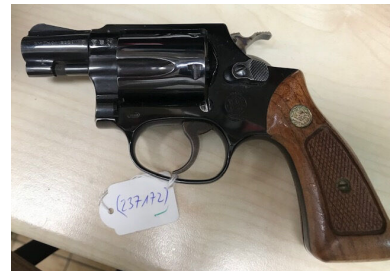

Kommissionen

Rev. S&W 37 2"Airweight

Kaliber: Kurzwaffen - Revolver Kal. 38/357 Mag

Kategorie: .38Special

Zustand: Guter Zustand

Zum Kauf dieses Produkts ist die Vorlage der Erwerbsberechtigung erforderlich!

Beschreibung:

Kal. .38Spezial, 2" Lauf. Airweight Ausführung.
Guter Zustand. Kaum geschossen. Vom Jäger.
Kleiner 'J' Rahmen mit Square Butt (eckiger Rahmen)
Beschussjahr 1976

Artikelnr.: 237172 J295675

199,00 EUR*

* differenzbesteuert gemäß §25a UStG.; MwSt. nicht ausweisbar; zzgl. Versandkosten

Anbieterinformationen

Jagdhaus Halbach

Alljagd-Fachgeschäft

Kleinmarschierstraße 60
52062 Aachen
Nordrhein-Westfalen

Telefon:

0241 / 35 50 6

E-Mail:

info@jagdhaus-halbach.de

Webseite:

www.jagdhaus-halbach.de