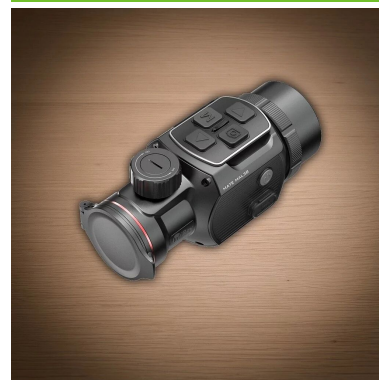

Sonstiges:

Mit dem neuen InfiRay MATE MAL38 erreicht InfiRay ein bisher nicht erreichtes Niveau an Bildqualität und Präzision: Es wurden Features aus jahrelanger Clip-On-Entwicklung vereint und verbaut. Das Gerät bietet eine höchstpräzise Verstellbarkeit in der X- und Y-Achse an und übertrifft in der Präzision ab Werk alle bisherigen Geräte des Herstellers. In Bezug auf die Bildqualität erlaubt das MATE MAL 38 eine bis zu 10-fache Vergrößerung des Zielfernrohrs. Die Kontrastschärfe und Bildqualität heben sich vom Vorgängermodell nochmals deutlich ab und sind ein absolutes Highlight dieses Gerätes. Es lassen sich wie gewohnt 4 Schussprofile einstellen und für 4 unterschiedliche Waffen anwählen.

Artikelnr.: Neuheit 2023

UVP 2789€

2.339,00 EUR*

* inkl. MwSt.; zzgl. Versandkosten

Anbieterinformationen

WSK Waffen Sprenger Kirchdorf

Hochstraße 1
93348 Kirchdorf
Bayern

Telefon:

0159-04795929

E-Mail:

WSK-Waffen@gmx.de

Webseite:

WSK-Waffen.de