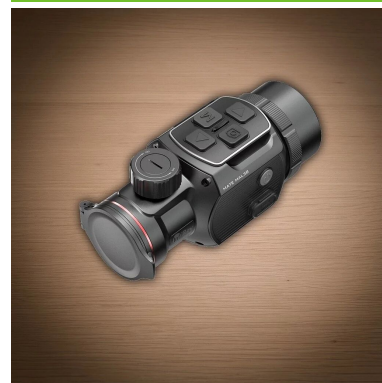

Sonstiges:

Mit dem neuen InfiRay MATE MAL38 erreicht InfiRay ein bisher nicht erreichtes Niveau an Bildqualität und Präzision: Es wurden Features aus jahrelanger Clip-On-Entwicklung vereint und verbaut. Das Gerät bietet eine höchstpräzise Verstellbarkeit in der X- und Y-Achse an und übertrifft in der Präzision ab Werk alle bisherigen Geräte des Herstellers. In Bezug auf die Bildqualität erlaubt das MATE MAL 38 eine bis zu 10-fache Vergrößerung des Zielfernrohrs. Die Kontrastschärfe und Bildqualität heben sich vom Vorgängermodell nochmals deutlich ab und sind ein absolutes Highlight dieses Gerätes. Es lassen sich wie gewohnt 4 Schussprofile einstellen und für 4 unterschiedliche Waffen anwählen.

Produktsicherheitsinformationen:

Dieses Produkt wurde vor dem 13.12.2024 auf dem Marktplatz bereitgestellt. Für Hersteller- und Sicherheitsinformationen wenden Sie sich an den anbietenden Händler.

Artikelnr.: Neuheit 2023

Sonderpreis für Bestellungen bis Ende Februar!

1.699,00 EUR*

* inkl. MwSt.; zzgl. Versandkosten

Anbieterinformationen

WSK Waffen Sprenger Kirchdorf

Hochstraße 1
93348 Kirchdorf
Bayern

Telefon:

0159-04795929

E-Mail:

WSK-Waffen@gmx.de

Webseite:

WSK-Waffen.de