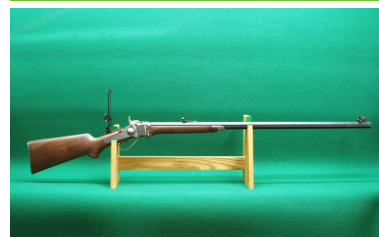

C-Sharps NM 1874 Sporting Rifle

Kaliber: Langwaffen - Einzellader

Kategorie: .50-140

Zustand: neuwertig

Zum Kauf dieses Produkts ist die Vorlage der Erwerbsberechtigung erforderlich!

Beschreibung:

Gewehr Einzellader
C-Sharps Old Reliable,
Big Timber Montana U.S.A.
Mod. 1874 Sporting Rifle
Kal.50-140,
French grey,
Pewter Tip,
Long Range Diopter,
Kornstempel mit Wasserwaage und Wechseleinsätze,

Länge: ca. 130cm,
Lauf: #1 Heavy ca. 84cm,
Gewicht: 5,58kg

Bei Interesse & weiteren Fragen können Sie uns gerne kontaktieren.

Artikelnr.: 3101

Festpreis

5.900,00 EUR*

* differenzbesteuerter gemäß §25a UStG.; MwSt. nicht ausweisbar; zzgl. Versandkosten