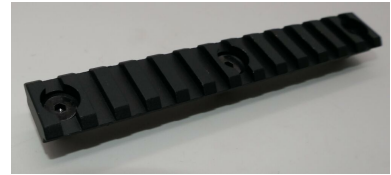

GWMH M-LOK RAIL Picantinnyschiene 13 Slots / 135mm

Kaliber: Zubehör - Sonstiges

Kategorie: -

Zustand: neu

Beschreibung:

GWMH M-LOK RAIL Picantinnyschiene 13 Slots / 135mm Aluminium gefräst und Eloxiert Passend auf M-LOK Original GWMH Herstellung

Artikelnr.: M-LOK-RAIL-135mm

19,80 EUR*

* inkl. MwSt.; zzgl. Versandkosten

Anbieterinformationen

Schwaben Arms GmbH

Neckartal 95
78628 Rottweil
Baden-Württemberg

Telefon:

0741 9429216