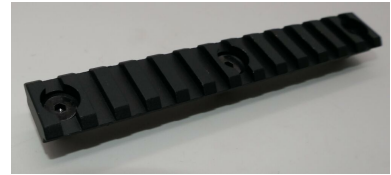

GWMH M-LOK RAIL Picantinnyschiene 13 Slots / 135mm

Kaliber: Zubehör - Sonstiges

Kategorie: -

Zustand: neu

Beschreibung:

GWMH M-LOK RAIL Picantinnyschiene 13 Slots / 135mm Aluminium gefräst und Eloxier Passend auf M-LOK Original GWMH Herstellung

Artikelnr.: M-LOK-RAIL-135mm

19,80 EUR*

* inkl. MwSt.; zzgl. Versandkosten

Anbieterinformationen

Schwaben Arms GmbH

Neckartal 95
78628 Rottweil
Baden-Württemberg

Telefon:

0741 9429216