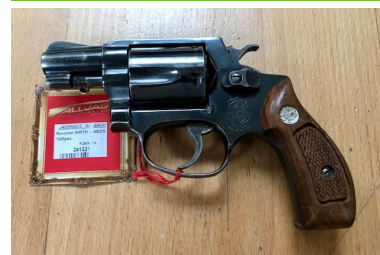

Kommissionen

Rev. S&W Mod.36 2"Chiefs Spez

Kaliber: Kurzwaffen - Revolver

Kategorie: .38Special

Zustand: gebraucht

Zum Kauf dieses Produkts ist die Vorlage der Erwerbsberechtigung erforderlich!

Beschreibung:

Zustandsbeschreibung: 2-3 leicht gebraucht Smith & Wesson, Mod. 36 2" Chiefs Special, Stahl brüniert, Kal. .38 Spezial Zustand: gebraucht

Artikelnr.: 241331 J976961

150,00 EUR*

* differenzbesteuert gemäß §25a UStG; MwSt. nicht ausweisbar; zzgl. Versandkosten