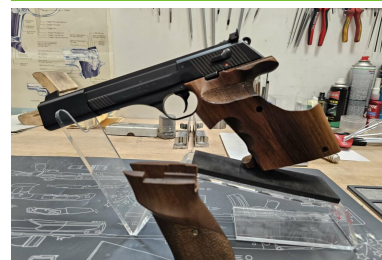

Erma ESP85 .22lr

Kaliber: Kurzwaffen - Pistolen

Kategorie: .22lr

Zustand: neuwertig

Zum Kauf dieses Produkts ist die Vorlage der Erwerbsberechtigung erforderlich!

Beschreibung:

Liebe Kunden, zum Verkauf steht eine ERMA ESP85 im Kaliber .22LR. Zustand ist sehr gut und es ist ein zweiter Griff für den Beidhändigen Anschlag dabei. Euer Merkle Tuning Team

Sonstiges:

300,00 EUR*

* inkl. MwSt.; zzgl. Versandkosten

Anbieterinformationen

Merkle Tuning

Spinnerei 44
71522 Backnang
Baden-Württemberg

Telefon:

07191 - 60679

Fax:

07191 - 85317

E-Mail:

info@merkle-tuning.de

Webseite:

www.merkle-tuning.de