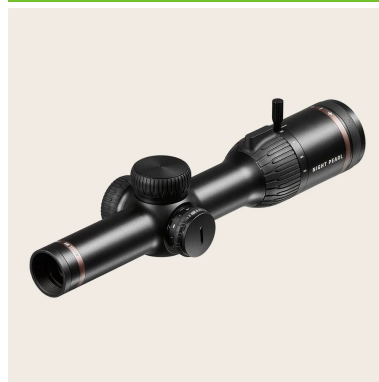

Produktsicherheitsinformationen:

Dieses Produkt wurde vor dem 13.12.2024 auf dem Marktplatz bereitgestellt. Für Hersteller- und Sicherheitsinformationen wenden Sie sich an den anbietenden Händler.

Artikelnr.: 211259_23NPM60309

599,00 EUR*

* inkl. MwSt.; zzgl. Versandkosten

Anbieterinformationen

Euroshot GmbH

Jagd- und Schießsportzentrum

Gewerbestraße 10
71144 Steinenbronn
Baden-Württemberg

Telefon:

07157 - 988 4000

Fax:

0711 - 75857016

E-Mail:

patrick.bek@euroshot.de

Webseite:

www.euroshot.de