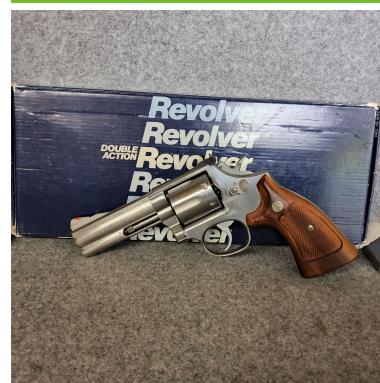

Smith&Wesson 686-2

Kaliber: Kurzwaffen - Revolver Kal. 38/357 Mag

Kategorie: 357Mag

Zustand: 1 - gepflegt, sehr gut

Zum Kauf dieses Produkts ist die Vorlage der Erwerbsberechtigung erforderlich!

Beschreibung:

Wenig geschossene Waffe. Edeltahl, LL 4"

Waffe vertrieben durch die ehemalige Firma Wischo. Wurde in Belgien beschossen und ist vom Beschußdatum nicht nachvollziehbar.

Sonstiges:

980,00 EUR*

* differenzbesteuert gemäß §25a UStG, MwSt. nicht ausweisbar; zzgl. Versandkosten

Anbieterinformationen

Büchsenmacherwerkstatt

Oststraße 12
95173 Schönwald
Bayern

Telefon:

09287 - 58109

Mobil:

0171 - 4309964

E-Mail:

info@buema.eu

Webseite:

www.büma.com