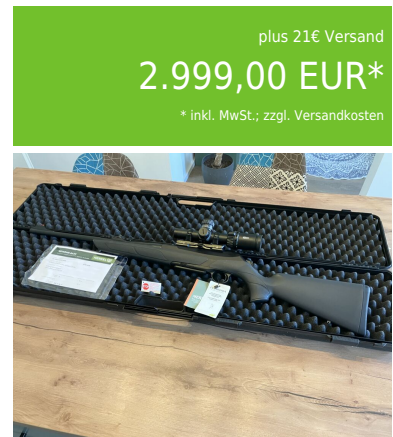

Merkel Helix Explorer Drückjagdpaket inkl. Dentler Montage und Meopta 1-6x2 9,3x62

Kaliber: Langwaffen - Selbstladebüchsen

Kategorie: 9,3x62

Zustand: neu

Zum Kauf dieses Produkts ist die Vorlage der Erwerbsberechtigung erforderlich!

Beschreibung:

Erntejagd / Drückjagd-Kracher, Neuwaffe mit Rechnung auf Käufer:- Merkel Helix Explorer: 9,3x62, 51cm Lauf, i-Sight Visierung (UVP 3.537 €)- Dentler Montage komplett (UVP 415 €)- Meopta Optika 6 1-6x24 FFP (UVP 593 €)(Montage und Glas sind Vorführware und waren bereits im Einsatz, Waffe ist komplett neu und ungeschossen)Recknagel Schalldämpfer kann optional dazu erworben werden!Auf Wunsch kann mit Norma Vulkan eingeschossen werden und die 20er Schachtel zum Sonderpreis von 75€ dazu erworben werden!

Sonstiges:

Anbieterinformationen

Steiger Arms

Im Winkel 41
99310 Witzleben
Thüringen

Telefon:

0176 6160 8719

Mobil:

0176 6160 8719

E-Mail:

steigerarms@icloud.com