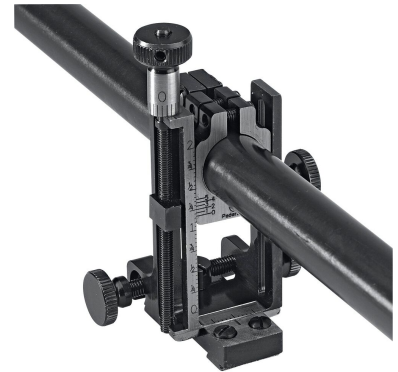

Malcom Zielfernrohr 6x17 Modell Long Range Long Range

Kaliber: Optik - Zielfernrohre

Zustand: Neu

Beschreibung:

Hier direkt bestellen → →Malcom Zielfernrohr 6x17 Modell Long Range Long Range - brüniertes Tubus mit Messingringen- präzise Mikrometerverstellung der Montage- Montage erlaubt wiederholgenaueres Montieren und Demontieren des Zielfernrohrs- inklusive Montageteile

Ausführung Long Range

Brüniertes Tubus mit Messingringen. Verbesserte Montage mit präziser Mikrometer-Höhen- und Seitenverstellung - ideal für das sportliche Schießen. Erlaubt das wiederholgenaue Montieren und Demontieren des Zielfernrohrs. Inklusive Montageteile.

Hier direkt bestellen → →Malcom Zielfernrohr 6x17 Modell Long Range Long Range

Produktsicherheitsinformationen:

Dieses Produkt wurde vor dem 13.12.2024 auf dem Marktplatz bereitgestellt. Für Hersteller- und Sicherheitsinformationen wenden Sie sich an den anbietenden Händler.

Artikelnr.: 333843

1.064,00 EUR*

* inkl. MwSt.; zzgl. Versandkosten

Anbieterinformationen

TriggerStart GmbH

www.SchuetzenLand.de

Gostritzer Str. 63
01217 Dresden
Sachsen

Telefon:

0351 - 4189 5564

E-Mail:

info@schuetzenland.de

Webseite:

www.schuetzenland.de