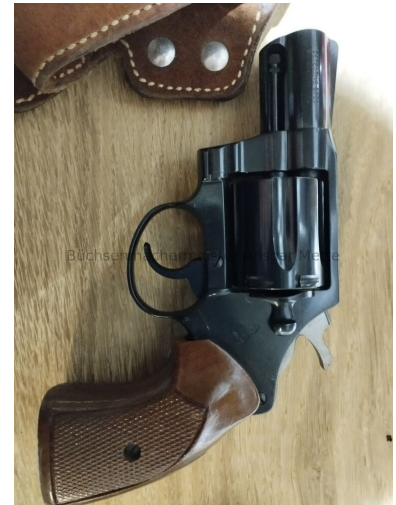

# Colt Detektive Special incl Paddle Holster Detektive Special

**Kaliber:** Kurz Waffen - Revolver Kal. 38/357 Mag

**Kategorie:** 38 Special

**Zustand:** 2 - gepflegt, leichte Gebrauchsspuren

**Zum Kauf dieses Produkts ist die Vorlage der Erwerbsberechtigung erforderlich!**

## Beschreibung:

Gebrauchtwaffe, Colt, Detektive Special, Kaliber .38 Special, incl Paddle Holster in guten bzw sehr guten Zustand.

VB  
**279,00 EUR\***  
\* differenzbesteuert gemäß §25a UStG.; MwSt. nicht ausweisbar; zzgl. Versandkosten