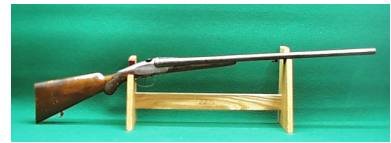

Charlin Doppelflinte, Schubverschluss

Kaliber: Langwaffen - Flinten

Kategorie: 12/65

Zustand: 2 - gepflegt, leichte Gebrauchsspuren

Zum Kauf dieses Produkts ist die Vorlage der Erwerbsberechtigung erforderlich!

Beschreibung:

Doppelflinte Charlin
Kal.12/65
Schubverschluss

Darne Louis Charlin St. Etienne
Hersteller: Charlin

Zustand: gut

Länge: ca. 111cm
Lauflänge: ca. 70cm
Gewicht: 2,86kg

Bei Interesse&weiteren Fragen können Sie uns gerne kontaktieren.

Artikelnr.: 1918

Festpreis

590,00 EUR*

* inkl. MwSt.; zzgl. Versandkosten

Anbieterinformationen

GEBU - Waffenhandel

Ottilienstr. 24
89264 Weißenhorn
Bayern

Telefon:

07309/6156

Fax:

073092158

E-Mail:

gebu-waffen@t-online.de

Webseite:

www.gebu-waffen.de