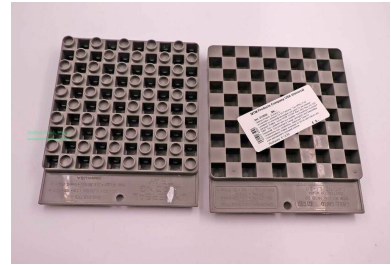

MTM Products Company USA

Universal Ladebrett MTM LT-50

Kaliber: Munition - Wiederladen

Zustand: gebraucht

Beschreibung:

Gebrauchtware, Zustand 2

Universelles Ladebrett für 50 Patronen. Das MTM LT-50 Ladebrett ist universell einsetzbar und passt für die meisten gängigen Kaliber, außer WSM, WSSM, Rem Ultra Mag und 500 S&W. Das Ladebrett wird aus stabilem, hochwertigen Kunststoff hergestellt. Das patentierte Design ermöglicht eine beidseitige Verwendung des Ladebrettes, wobei jede Seite für unterschiedliche Kaliber ausgelegt ist. Es ist sehr robust und kann platzsparend gestapelt werden.

Artikelnr.: 213650

9,00 EUR*

* differenzbesteuert gemäß §25a UStG.; MwSt. nicht ausweisbar; zzgl. Versandkosten

Anbieterinformationen

Waffen Frank GmbH

Alljagd-Fachgeschäft

Steingasse 12
55116 Mainz
Rheinland-Pfalz

Telefon:

0 61 31 / 2116980

Fax:

0 61 31 / 2116988

E-Mail:

info@waffen-frank.de

Webseite:

www.waffen-frank.de