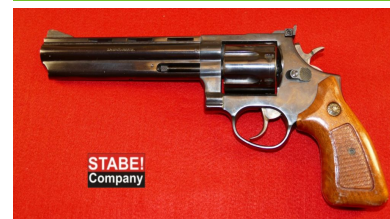

Taurus .357 Mag.

Kaliber: Kurzwaffen - Revolver Kal. 38/357 Mag

Kategorie: .357 Mag,

Zustand: 2 - gepflegt, leichte Gebrauchsspuren

Zum Kauf dieses Produkts ist die Vorlage der Erwerbsberechtigung erforderlich!

Beschreibung:

- 7 Schuss Trommel - 6,5 Zoll Lauflänge - Lauf geportet, Mündungskompensator - ganzstahl - hochglanz brüniert - mit Mikrometervisierung - DA/SA Abzug - gute Schusspräzision - Original Taurusholzgriff - Magnum Rahmen - Laufschiene ventiliert - Kontrastkorn rot - Beschuss 1996

Artikelnr.: R13

Sportrevolver

480,00 EUR*

* differenzbesteuert gemäß §25a UStG.; MwSt. nicht ausweisbar; zzgl. Versandkosten

Anbieterinformationen

STABE! Company

Waffen und Pyrotechnik (Wolfgang Stabe)

Bochumer Str. 9
44866 Bochum-Wattenscheid
Nordrhein-Westfalen

Telefon:

02327 - 8 77 30

Fax:

02327 - 8 72 75

E-Mail:

wstabe@aol.com

Webseite:

www.stabe.shop