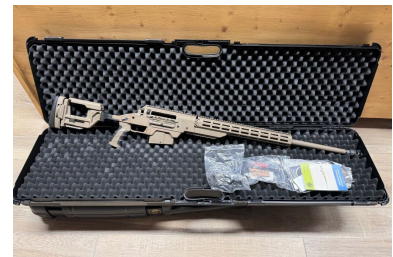

Steyr STEYR SSG M1 M-LOK FDE .338L-M .338LapuaMag

Kaliber: Langwaffen - Selbstladebüchsen

Kategorie: .338LapuaMag

Zustand: neu

Zum Kauf dieses Produkts ist die Vorlage der Erwerbsberechtigung erforderlich!

Beschreibung:

Das neue STEYR SSG M1 hebt die Klasse der Scharfschützengewehre auf eine völlig neue Ebene. Basierend auf der traditionellen STEYR Präzision und Zuverlässigkeit sorgen eine Vielzahl neuer Features dafür das volle Potenzial des Schützen abzurufen. Mit Mündungsbremse, KeyMod™ Vorderschaft, komplett verstellbarer Hinterschaft, Heavy Duty Verschluss, Top-Picatinny-Schiene 30 MOA, verstellbare Picatinny-Schiene ohne Harris Zweibein. Technische Daten:- Magazin: Herausnehmbares Kastenmagazin aus Stahl, doppelreihig
Gewicht des Magazins : 320 g- Magazinkapazität: 10 Schuss- Abzug: Verstellbarer Druckpunkt- Sicherung: beidseitige Sicherung, Abzugsicherung, Schlagbolzensicherung- Schaft: Aluminium-Klappschaft, in Höhe und Länge verstellbare Schaftkappe, voll verstellbare Schaftbacke, austauschbare Griffschalen- Lauflänge: 690 mm- Gesamtlänge: 1.280 mm / mit zusammengeklappten Schaft: 1.080 mm- Gewicht (mit Magazin): ca. 6.820 g- Kaliber: .338 Lapua Mag.

Sonstiges:

Sofort lieferbar

10.849,00 EUR*

* inkl. MwSt.; zzgl. Versandkosten

Anbieterinformationen

Ludwig Hallhuber

Büchsenmachermeister

Friedrich-Ebert-Str. 10-12
84453 Mühldorf
Bayern

Telefon:

08631 5776

Fax:

08631 187877

E-Mail:

info@hallhuber-waffen.de

Webseite:

www.hallhuber-waffen.de