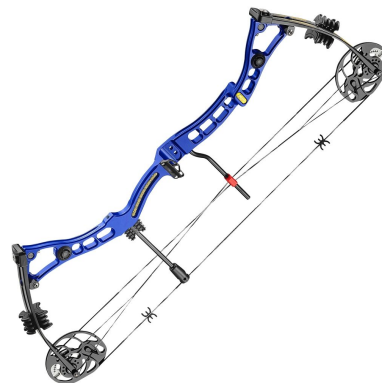

EK Archery Research Compoundbogen AXIS

Kaliber: Armbrüste & Bögen - Bögen

Zustand: Neu

Beschreibung:

Hier direkt bestellen → →EK Archery Research Compoundbogen AXIS
- für fortgeschrittene Schützen- CNC-gefräster Aluminium-Riser- Eliminierung der Geräusche

Der Compoundbogen AXIS von EK Archery Research wurde speziell für fortgeschrittene Schützen gefertigt.

Der gut ausbalancierte Bogen ist mit einem CNC-gefrästen Aluminium-Riser sowie mit Wurfarmen aus Glasfasergewebe ausgestattet.

Zusätzlich ist der Bogen mit verstellbaren Umlenkrollen versehen, die ebenfalls CNC-gefräst sind.

Bei einem Abzugsgewicht von 30 - 70 lbs wird eine Geschwindigkeit der Pfeile von bis zu 310 fps (ca. 340 km/h) erreicht.

Entstehende Geräusche werden durch eingebaute Dämpfer im Riser, in den Wurfarmen und am Sehnenstopper beseitigt.

Hier direkt bestellen → →EK Archery Research Compoundbogen AXIS

ArtikelNr.: 4029627

269,00 EUR*

* inkl. MwSt.; zzgl. Versandkosten

Anbieterinformationen

TriggerStart GmbH

www.SchuetzenLand.de

Gostritzer Str. 63
01217 Dresden
Sachsen

Telefon:

0351 - 4189 5564

E-Mail:

info@schuetzenland.de

Webseite:

www.schuetzenland.de