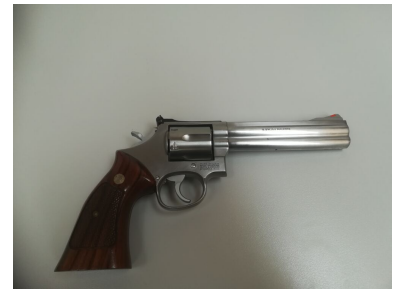

Kaliber: Kurzwaffen - Revolver Kal. 38/357 Mag

Kategorie: .357 Mag. / .38 Spec.

Zustand: 1 - gepflegt, sehr gut

Zum Kauf dieses Produkts ist die Vorlage der Erwerbsberechtigung erforderlich!

Beschreibung:

gebrauchter Smith & Wesson Model 686-3

aktuelle Preise und Verfügbarkeit: KlickDer Revolver Smith & Wesson Model 686-3 ist zurecht einer der beliebtesten Revolver der heutigen Zeit. Dank seiner Präzision, Zuverlässigkeit und der Leistung seines Kalibers genießt er bei Sportschützen und Jägern ein gleichermaßen hohes Ansehen. Sei es nun für den Fangschuss oder die Großkaliber-Disziplinen, dank seines vielfältigen DA/SA-Abzugs ist der 686-3 allen Situationen gewachsen. Der Revolver ist in hervorragendem Zustand und weist nur einige leichte Kratzer auf. Technische Daten[]- Ganzstahlwaffe[]- Stainless Steel[]- Kaliber .38/.357 Mag.[]- Lauflänge: 6 Zoll[]- Mikrometervisierung[]- Holzgriffschalen[]- Trommelkapazität: 6 Patronen[]- Abzug: SA/DA

Sonstiges:

weitere Informationen im Webshop unter: <https://hs-arms.de/Smith-Wesson-Model-686-3-357-Mag> weitere Produkte unter www.hs-arms.de.

Finanzierung möglich!

Verkauf nur an Erwerbsberechtigte!!!

Sie erreichen uns unter Telefon: 03529 5844 917 oder unter Email: info@hs-arms.de.

Artikelnr.: BNW0135

850,00 EUR*

* differenzbesteuert gemäß §25a UStG.; MwSt. nicht ausweisbar; zzgl. Versandkosten

Anbieterinformationen

Hs-arms

Inh. Michael Schaller

Naumannstr. 12
01809 Heidenau
Sachsen

Telefon:

03529 - 58 44 917

Fax:

03529 - 58 44 918

E-Mail:

info@hs-arms.de

Webseite:

www.hs-arms.de