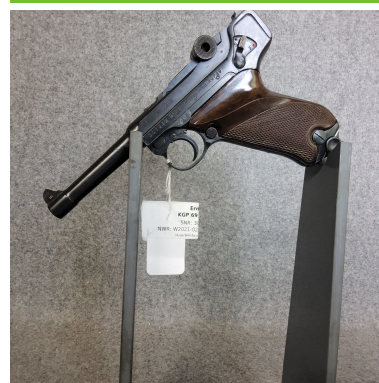

Erma KGP 69

Kaliber: Kurzwaffen - Pistolen Kal. 22

Kategorie: 22lr

Zustand: 3 - mittlere Gebrauchsspuren

Zum Kauf dieses Produkts ist die Vorlage der Erwerbsberechtigung erforderlich!

Beschreibung:

Nachbau einer berühmten Waffe .
Für den Sammler oder Hobbyschützen.

Sonstiges:

Bei den angebotenen Waffen handelt es sich um Gebrauchtwaffen. Den Zustand des angebotenen Artikels entnehmen Sie bitte den Bildern. Die Beschreibungen dienen als zusätzliche Information und werden nach besten Wissen & Gewissen erstellt. Irrtum vorbehalten. Die Waffe wird geliefert wie abgebildet. Gerne senden wir Ihnen auf Wunsch zusätzliche Detailaufnahmen. Alle unsere Waffen werden nach Bestelleingang und vor Versand noch mal von unserem Büchsenmacher auf Funktionsfähigkeit geprüft. Die Waffen werden per Overnight nur gegen Vorlage des Personalausweises versendet. Die Versandkosten belaufen sich auf 48,-€ (inkl. MWSt.) innerhalb Deutschlands. Gebrauchte Artikel werden nach §25a UstG. Differenzbesteuerung verrechnet. Es gelten ausschließlich unsere Allgemeinen Geschäftsbedingungen welche Sie unter www.büma.com herunterladen können. Selbstverständlich senden wir Ihnen diese auf Wunsch auch per Mail oder Post zu.

260,00 EUR*

* differenzbesteuert gemäß §25a UStG, MwSt. nicht ausweisbar; zzgl. Versandkosten

Anbieterinformationen

Büchsenmacherwerkstatt

Oststraße 12
95173 Schönwald
Bayern

Telefon:

09287 - 58109

Mobil:

0171 - 4309964

E-Mail:

info@buema.eu

Webseite:

www.büma.com