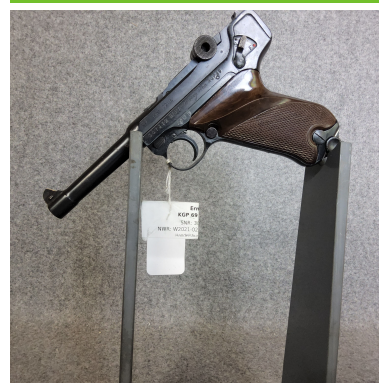

Erma KGP 69

Kaliber: Kurzwaffen - Pistolen Kal. 22

Kategorie: 22lr

Zustand: 3 - mittlere Gebrauchsspuren

Zum Kauf dieses Produkts ist die Vorlage der Erwerbsberechtigung erforderlich!

Beschreibung:

Nachbau einer berühmten Waffe .
Für den Sammler oder Hobbyschützen.

Sonstiges:

Bei den angebotenen Waffen handelt es sich um Gebrauchtwaffen. Den Zustand des angebotenen Artikels entnehmen Sie bitte den Bildern. Die Beschreibungen dienen als zusätzliche Information und werden nach bestem Wissen & Gewissen erstellt. Irrtum vorbehalten. Die Waffe wird geliefert wie abgebildet. Gerne senden wir Ihnen auf Wunsch zusätzliche Detailaufnahmen. Alle unsere Waffen werden nach Bestelleingang und vor Versand noch mal von unserem Büchsenmacher auf Funktionsfähigkeit geprüft. Die Waffen werden per Overnight nur gegen Vorlage des Personalausweises versendet. Die Versandkosten belaufen sich auf 48,-€ (inkl. MWSt.) innerhalb Deutschlands. Gebrauchte Artikel werden nach §25a UstG. Differenzbesteuerung verrechnet. Es gelten ausschließlich unsere Allgemeinen Geschäftsbedingungen welche Sie unter www.büma.com herunterladen können. Selbstverständlich senden wir Ihnen diese auf Wunsch auch per Mail oder Post zu.

260,00 EUR*

* differenzbesteuert gemäß §25a UStG, MwSt. nicht ausweisbar; zzgl. Versandkosten

Anbieterinformationen

Büchsenmacherwerkstatt

Oststraße 12
95173 Schönwald
Bayern

Telefon:

09287 - 58109

Mobil:

0171 - 4309964

E-Mail:

info@buema.eu

Webseite:

www.büma.com