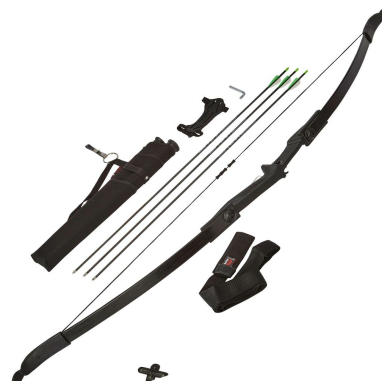

Black Flash Archery Recurvebogen Set R/D-REMU

Kaliber: Armbrüste & Bögen - Bögen

Zustand: Neu

Beschreibung:

Hier direkt bestellen → →Black Flash Archery Recurvebogen Set R/D-REMU
- umfangreiches Zubehör- 20 lbs Zuggewicht.- doppelseitige Pfeilauflage
Take-Down-Bogen, lässt sich einfach per Innensechskantschlüssel zerlegen. 20 lbs
Zuggewicht. Robustes Fiberglas und Kunststoff, doppelseitige Pfeilauflage.
Hier direkt bestellen → →Black Flash Archery Recurvebogen Set R/D-REMU

Artikelnr.: 4022851

statt UVP: 124,99 EUR

121,00 EUR*

* inkl. MwSt.; zzgl. Versandkosten

Anbieterinformationen

TriggerStart GmbH

www.SchuetzenLand.de

Gostritzer Str. 63
01217 Dresden
Sachsen

Telefon:

0351 - 4189 5564

E-Mail:

info@schuetzenland.de

Webseite:

www.schuetzenland.de