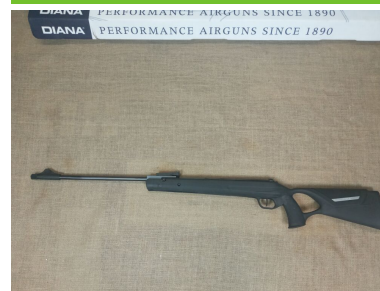

Diana Modell 34 EMS Panther

Kaliber: Luftdruck- und CO2-Waffen - Langwaffen

Kategorie: 5,5 mm

Zustand: neu

Beschreibung:

Federdruck Luftgewehr

Diana

Modell 34 EMS Panther

Kaliber 5,5 mm

Lauflänge 495 mm gezogen

Gesamtlänge 1160 mm

Gewicht 3,2 kg

Mündungsgewinde 1/2" UNF 20

Fiber Visier, verstellbar

11mm Prismenschiene

Kunststofflochschaft

max. Mündungsgeschwindigkeit 170m/s

max. Energie >7,5 Joule

Sonstiges:

Versandkosten 14,50€.

Artikelnr.: CGM 1

Neues Weitschußluftgewehr Kaliber 5,5mm

319,00 EUR*

* inkl. MwSt.; zzgl. Versandkosten