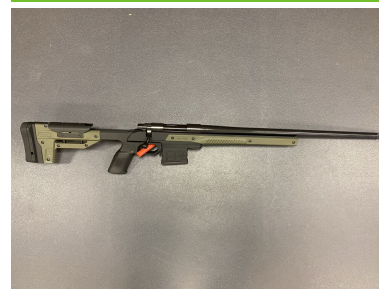

Munition:
Bitte senden Sie uns einen Scan/Foto Ihrer Erwerbsberechtigung per email sowie die Telefonnummer und Ihren Ansprechpartner bei Ihrer Waffenbehörde. Um die Aktualität der übersendeten Bilder beurteilen zu können, empfiehlt es sich die WBK auf einer aktuellen Tageszeitung/Wochenzeitung/Werbebeileger abzulichten.

Achten Sie bitte bei den Scans/Fotos darauf, dass bei WBK's beide Seiten (komplett aufgeklappt) und bei Jagdscheinen alle relevanten Seiten zu sehen sind. Für den Kauf irrelevante Daten dürfen Sie gerne schwärzen/abdecken.

Nach Zahlungseingang und Prüfung der Erwerbsberechtigung versenden wir die Ware an Sie.

Wichtig:

Bitte teilen sie uns auch Ihre Telefonnummer "tagsüber" mit, um mit Ihnen den Versand zu terminieren. Ihre Telefonnummer benötigt der Munitions-Kurierdienst ebenso.

Munition wird durch den Kurierdienst Overnite Mittwochs und Freitags bei Ihnen „eigenhändig“ ausgeliefert. Eine Abholung im Auslieferungs-Depot in Ihrer Nähe ist ebenfalls möglich. Wir sprechen den genauen Versandtag mit Ihnen persönlich ab!
Bitte nehmen Sie Datenschutzerklärung zur Kenntnis!

ArtikelNr.: 00000379

zzgl Versand: 19,00 €

1.329,00 EUR*

* inkl. MwSt.; zzgl. Versandkosten

Anbieterinformationen

Sportarms Vertriebs GmbH

Ostendstr. 1
76337 Waldbronn
Baden-Württemberg

Telefon:

07243-63441

Fax:

07243-63420

E-Mail:

info@sportarms.com

Webseite:

www.sportarms.eu