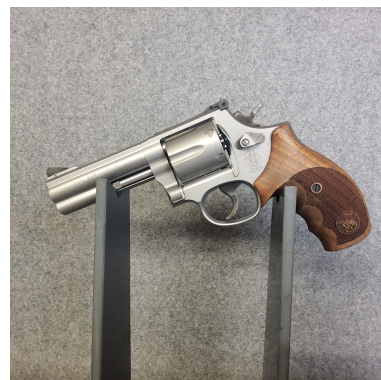

Beschreibung:

LL 4 " incl. Akah Holster. Edeldahl mit glasperlgestrahlter Oberfläche. Verstellbare Visierung. Zustand fast neuwertig, siehe Fotos. Wischo Händlerstempel. Noch gute alte Qualität.. Dabei ist ein neuwertiges AKAH Holster Gürtelholster mit Druckknopf .

Sonstiges:

Bei den angebotenen Waffen handelt es sich um Gebrauchtwaffen. Den Zustand des angebotenen Artikels entnehmen Sie bitte den Bildern. Die Beschreibungen dienen als zusätzliche Information und werden nach bestem Wissen & Gewissen erstellt. Irrtum vorbehalten. Die Waffe wird geliefert wie abgebildet. Gerne senden wir Ihnen auf Wunsch zusätzliche Detailaufnahmen. Alle unsere Waffen werden nach Bestelleingang und vor Versand noch mal von unserem Büchsenmacher auf Funktionsfähigkeit geprüft. Die Waffen werden per Overnight nur gegen Vorlage des Personalausweises versendet. Die Versandkosten belaufen sich auf 48,-€ (inkl. MWSt.) innerhalb Deutschlands. Gebrauchtartikel werden nach §25a UStG. Differenzbesteuerung verrechnet. Es gelten ausschließlich unsere Allgemeinen Geschäftsbedingungen welche Sie unter www.büma.com herunterladen können. Selbstverständlich senden wir Ihnen diese auf Wunsch auch per Mail oder Post zu.

1.080,00 EUR*

* differenzbesteuert gemäß §25a UStG, MwSt. nicht ausweisbar; zzgl. Versandkosten

Anbieterinformationen

Büchsenmacherwerkstatt

Oststraße 12
95173 Schönwald
Bayern

Telefon:

09287 - 58109

Mobil:

0171 - 4309964

E-Mail:

info@buema.eu

Webseite:

www.büma.com