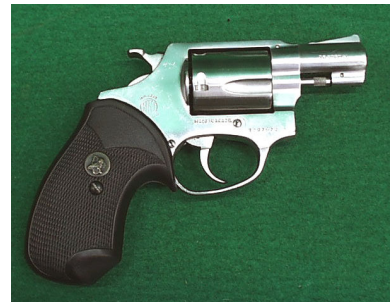

Amadeo Rossi Revolver 2" Mod. SS

Kaliber: Kurzwaffen - Revolver

Kategorie: 5,5mm LEP

Zustand: 1 - gepflegt, sehr gut

Zum Kauf dieses Produkts ist die Vorlage der Erwerbsberechtigung erforderlich!

Beschreibung:

#1996

Revolver Amadeo Rossi S.A.
Mod.SS, stainless,
Kal.5,5mm LEP Umbau
(original .38Spez.)

Zustand: sehr gut

(EWB für .38Spez. erforderlich)

Länge: ca. 17cm
Lauflänge: ca. 5cm
Gewicht: 0,71kg

Bei Interesse&weiteren Fragen können Sie uns gerne kontaktieren.

Produktsicherheitsinformationen:

Hersteller: Taurus&Rossi Taurus Armas S.A.,
Avenida Sao Borja, n 2181 - Predio
A -Fazenda sao Borja CEP: 93035-411
Sao Leopoldo - RS (BRASIL)
export@taurus.com.br

EU-Verantwortlicher: Frankonia Handels GmbH & Co.KG,
Schießhausstr. 10, 97228 Rottendorf,
mail@frankonia.de

Artikelnr.: 1996

Festpreis

150,00 EUR*

* inkl. MwSt.; zzgl. Versandkosten

Anbieterinformationen

GEBU - Waffenhandel

Ottilienstr. 24
89264 Weißenhorn
Bayern

Telefon:
07309/6156

Fax:
073092158

E-Mail:
gebu-waffen@t-online.de

Webseite:
www.gebu-waffen.de