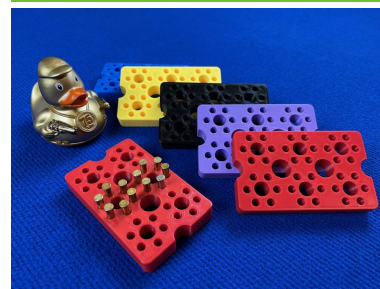

Geppert Custom Ladebrett 6x6 Schuss

Kaliber: Zubehör - Sonstiges

Kategorie: .22 LR

Zustand: neu

Beschreibung:

Ladebrett .22LR 6x6 schwarz für S&W 617, Mod. 17 K-frame Material: 3D
Druckerhältliche Farbe: blau, gelb, schwarz, lila und rot.
Bei Bestellung bitte die Farbe mit angeben. Ansonsten wird das Ladebrett in
schwarz geliefert. Made in Germany Die Funktion ist einfach. Zuhause vorladen und
am Schießstand mit dem Speedloader entnehmen. Schauen Sie sich auch die unsere
anderen Auktionen mit den passenden Speedloader an. Die Munition, und "Goldi"
die Goldente gehören nicht zum Lieferumfang. Ein Video zur Funktion gibt es auch:
[watch?v=dgTJKDG3IfA](https://www.youtube.com/watch?v=dgTJKDG3IfA) bei youtube Auslandsversand auf Anfrage.

Artikelnr.: 100188

Porto und Verpackung 1,95

8,50 EUR*

* inkl. MwSt.; zzgl. Versandkosten

Anbieterinformationen

Jagd und Sportwaffen Geppert

Flaßkamp 30
58579 Schalksmühle
Nordrhein-Westfalen

Telefon:

02351 9813755

E-Mail:

info@geppert-custom.de

Webseite:

<https://geppert-custom.de>