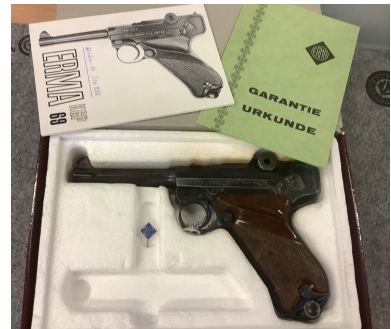

# Erma KGP 69

**Kaliber:** Kurzwaffen - Pistolen Kal. 22

**Kategorie:** .22 l.r.

**Zustand:** 3 - mittlere Gebrauchsspuren

**Zum Kauf dieses Produkts ist die Vorlage der Erwerbsberechtigung erforderlich!**

## Beschreibung:

Pistole Erma Mod. KGP 69 Kal. .22 l.r. Zustand: gut, mit Gebrauchsspuren Artikel nach §25A UStG differenzbesteuert

Artikelnr.: 5474

290,00 EUR\*

\* differenzbesteuert gemäß §25a UStG; MwSt. nicht ausweisbar; zzgl. Versandkosten