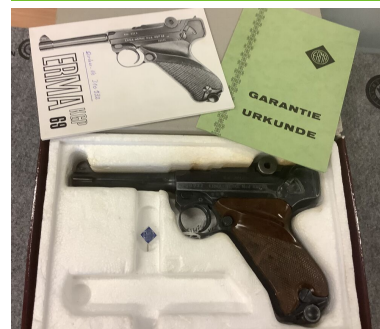

Erma KGP 69

Kaliber: Kurzwaffen - Pistolen Kal. 22

Kategorie: .22 l.r.

Zustand: 3 - mittlere Gebrauchsspuren

Zum Kauf dieses Produkts ist die Vorlage der Erwerbsberechtigung erforderlich!

Beschreibung:

Pistole Erma Mod. KGP 69 Kal. .22 l.r. Zustand: gut, mit Gebrauchsspuren Artikel nach §25A UStG differenzbesteuert

Artikelnr.: 5474

290,00 EUR*

* differenzbesteuert gemäß §25a UStG; MwSt. nicht ausweisbar; zzgl. Versandkosten

Anbieterinformationen

Waffen Helfer

Raentaler Str. 18
76437 Rastatt
Baden-Württemberg

Telefon:

07222 - 29966

Fax:

07222 - 29998

E-Mail:

info@waffen-helfer.de

Webseite:

www.waffen-helfer.de