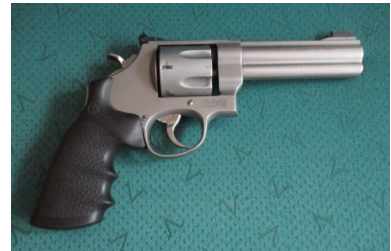

Revolver Smith & Wesson 625 .45 ACP Auto mit Merkle Tuning 625

Kaliber: Kurzwaffen - Revolver Kal. 44/45

Kategorie: .45Auto

Zustand: 1 - gepflegt, sehr gut

Zum Kauf dieses Produkts ist die Vorlage der Erwerbsberechtigung erforderlich!

Beschreibung:

aus Sammlung eines Kunden. Revolver in .45 Auto, Modell 625 Model of 1989, Merkle Abzugstuning, Super DA-Abzug, Ideal für IPSC und Steel. Schlossgang butterweich. Lauf blank.

Erwerbserlaubnis erforderlich. Haftungsausschluss: Da es sich um eine Kommissionswaffe handelt schließe ich die Garantie und das Umtauschrecht aus. Weitere Bilder gerne auf Anfrage. Versand innerhalb Deutschlands 25,00 Euro.

799,00 EUR*

* differenzbesteuert gemäß §25a UStG, MwSt. nicht ausweisbar; zzgl. Versandkosten

Anbieterinformationen

Schützenladen

Augrund 5
74889 Sinsheim
Baden-Württemberg

Telefon:

07265-6994137

Mobil:

0151/10258384

E-Mail:

info@schuetzenladen.de

Webseite:

www.schuetzenladen.de