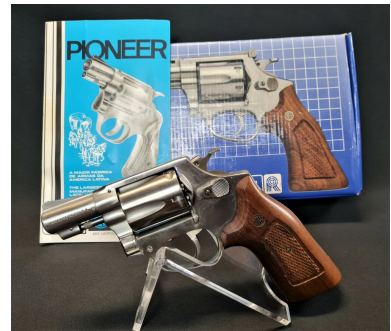

Rossi Mod. 87 2 Zoll Stailness

Kaliber: Kurzwaffen - Revolver Kal. 38/357 Mag

Kategorie: .38 Spezial

Zustand: neuwertig

Zum Kauf dieses Produkts ist die Vorlage der Erwerbsberechtigung erforderlich!

Beschreibung:

Absolute Seltenheit !

Neuwaffe im Originalkarton !

Rossi Revolver im Kal. 38 Sezial 2 Zoll Lauflänge, Stailness.

Sehr leichter Revolver !

Ideal für den Fangschuss.

ArtikelNr.: 0210889

149,00 EUR*

* inkl. MwSt.; zzgl. Versandkosten

Anbieterinformationen

Waffen Fach

Hauptstraße 87
06449 Aschersleben OT Klein Schierstedt
Sachsen-Anhalt

Telefon:

0162-9473947

Mobil:

0162 - 94 73 947

E-Mail:

waffen-fach@web.de

Webseite:

www.waffen-fach.de