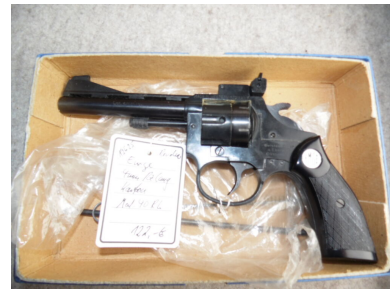

Emge Mod. 40 L

Kaliber: Kurzwaffen - Revolver

Kategorie: 4 mm RZ lang

Zum Kauf dieses Produkts ist die Vorlage der Erwerbsberechtigung erforderlich!

Beschreibung:

Emge Revolver Mod 40 RL Kal 4mm RZ lang

Sonstiges:

Mod 40 RL. al. 4 mm RZ lang, ohne Trommentlastungsbohrungen, Karton.

Artikelnr.: 856619625

122,00 EUR*

* differenzbesteuert gemäß §25a UStG.; MwSt. nicht ausweisbar; zzgl. Versandkosten

Anbieterinformationen