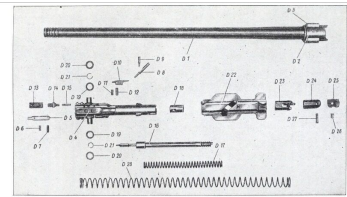

1 Wehrmacht Verschlusskopf-Springring MG34

Kaliber: Ordonnanzwaffen - Deutschland

Zustand: neu

Beschreibung:

Originale MG34 Springring zum Verschlusskopf in sehr gutem Zustand. Am Verschlusskopf müssen zwei dieser Springring angebracht werden.
Nach den gesetzlichen Bestimmungen auf Deko umgebaut.

Artikelnr.: 211946

4,80 EUR*

* inkl. MwSt.; zzgl. Versandkosten

Anbieterinformationen

Niedermeier GmbH

Büchsenmacherei-Waffenhandel-Jagdzubehör

Zenettstraße 29
80337 München
Bayern

Telefon:

089 776737

Fax:

089 7212880

E-Mail:

info@waffen-niedermeier.de

Webseite:

www.waffen-niedermeier.de