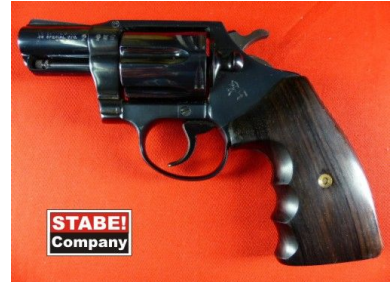

Colt Detective Spec.

Kaliber: Kurz Waffen - Revolver

Kategorie: .38 Spec.

Zustand: 1 - gepflegt, sehr gut

Zum Kauf dieses Produkts ist die Vorlage der Erwerbsberechtigung erforderlich!

Beschreibung:

- Lauflänge 2,5 Zoll - Beschuss von 1975 - Neuwertiger Zustand - mit Combat Holzgriff - vom Vorbesitzer nicht geschossen worden - mit Lederholster

Artikelnr.: 1030

Sammlerwaffe

395,00 EUR*

* inkl. MwSt.; zzgl. Versandkosten

Anbieterinformationen

STABE! Company

Waffen und Pyrotechnik (Wolfgang Stabe)

Bochumer Str. 9
44866 Bochum-Wattenscheid
Nordrhein-Westfalen

Telefon:

02327 - 8 77 30

Fax:

02327 - 8 72 75

E-Mail:

wstabe@aol.com

Webseite:

www.stabe.shop