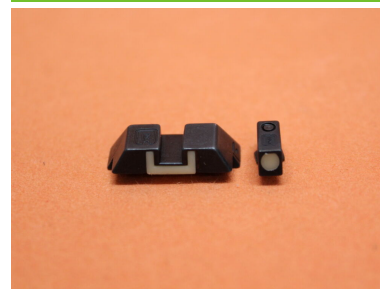

Glock Glock (Gen5): nachleuchtende Visierung feststehende Kontrastkimme 6,1/-Korn 4,1(Stahlausführung)

Kaliber: Optik - Sonstiges

Zustand: neu

Beschreibung:

Glock (Gen5): nachleuchtende Visierung
feststehende Kontrastkimme 6,1/-Korn 4,1(Stahlausführung)

Neuware mit gesetzlicher Gewährleistung. Das Foto ist beispielhaft, ausgeliefert wird ein baugleicher Artikel wie beschrieben.

Dieser Artikel ist Im Regelfall sofort ab Lager lieferbar, bitte fragen Sie die tagesaktuelle Verfügbarkeit vor Abholung an.

Angebot freibleibend, Irrtum/ Änderung/ Zwischenverkauf vorbehalten. Dieser Artikel ist ausfuhrgenehmigungspflichtig, sofern das Bestimmungsland kein EU-Mitgliedsstaat ist.

Hier finden Sie aktuelle Informationen

Hier finden Sie unsere AGB und Lieferbedingungen

Hier finden Sie unsere Datenschutzerklärung

Hier finden Sie unsere Versandkosten

20230222

NAALLG

ArtikelNr.: 00004181

Neuware!

26,90 EUR*

* inkl. MwSt.; zzgl. Versandkosten

Anbieterinformationen

AimZone GmbH

Am Wegfeld 30
90427 Nürnberg
Bayern

Telefon:

0911 89219326

E-Mail:

waffen@aimzone.de