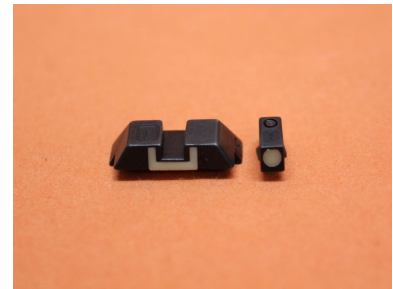

Glock Glock (Gen5): nachleuchtende Visierung feststehende Kontrastkimme 6,1/-Korn 4,1(Stahlausführung)

Kaliber: Optik - Sonstiges

Zustand: neu

Beschreibung:

Glock (Gen5): nachleuchtende Visierung
feststehende Kontrastkimme 6,1/-Korn 4,1(Stahlausführung)

Neuware mit gesetzlicher Gewährleistung. Das Foto ist beispielhaft, ausgeliefert wird ein baugleicher Artikel wie beschrieben.

Dieser Artikel ist Im Regelfall sofort ab Lager lieferbar, bitte fragen Sie die tagesaktuelle Verfügbarkeit vor Abholung an.

Angebot freibleibend, Irrtum/ Änderung/ Zwischenverkauf vorbehalten. Dieser Artikel ist ausfuhrgenehmigungspflichtig, sofern das Bestimmungsland kein EU-Mitgliedsstaat ist.

Hier finden Sie aktuelle Informationen

Hier finden Sie unsere AGB und Lieferbedingungen

Hier finden Sie unsere Datenschutzerklärung

Hier finden Sie unsere Versandkosten

20230222

NAALLG

ArtikelNr.: 00004181

Neuware!

26,90 EUR*

* inkl. MwSt.; zzgl. Versandkosten

Anbieterinformationen

AimZone GmbH

Am Wegfeld 30
90427 Nürnberg
Bayern

Telefon:

0911 8015246

E-Mail:

waffen@aimzone.de