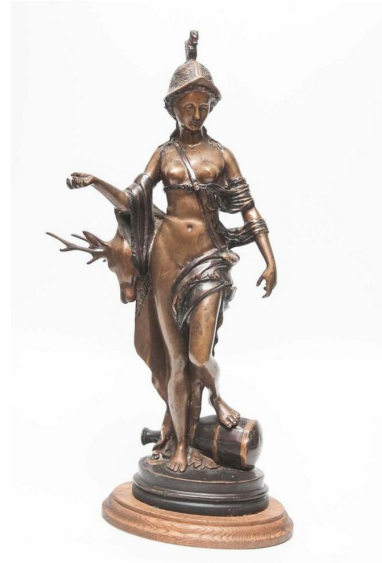

Diana Bronze Plastik Kunstguss

Kaliber: Langwaffen - Repetierer

Zustand: 1 - gepflegt, sehr gut

Zum Kauf dieses Produkts ist die Vorlage der Erwerbsberechtigung erforderlich!

Beschreibung:

gegossene und patinierte Statue
Diana mit Hirsch
auf Eichenholzpodest

ästhetischer und feiner Kunstguss mit schöner Patina
absoluter Blickfang

Maße ca. 52x30x20 cm, Gewicht deutlich über 5 kg!

Sonstiges:

We will export your guns...

Sofern kein besonderer Hinweis erfolgt unterliegen sämtliche von uns gebraucht angebotenen Waffen und Gegenstände der Differenzbesteuerung nach §25a UStG. Gebrauchtwaffe: den Zustand entnehmen Sie bitte den Bildern. Persönliche Besichtigung kann gerne vor Ort erfolgen, nehmen Sie Kontakt zu uns auf. Falls keine Erwerbsberechtigung vorliegt ist eine kostenfreie Einlagerung für 1 Monat ab Kaufdatum möglich. Auch das Überlassen an andere Händler ist in diesem Fall nach Absprache möglich. Soll die Waffe exportiert werden bitten wir um vorherige Kontaktaufnahme. Angebot freibleibend, Änderungen und Irrtümer vorbehalten. Angegebene Versandkosten beziehen sich auf Standardversand (idR versichert bis 500,- Euro) Es gelten ausschließlich die AGB von Heestal Country Sports, abrufbar unter <https://heestal-countrysports.de/pages/agb>

449,00 EUR*

* differenzbesteuert gemäß §25a UStG, MwSt. nicht ausweisbar; zzgl. Versandkosten

Anbieterinformationen

Heestal Country Sports

Heesstr. 155
57223 Kreuztal
Nordrhein-Westfalen

Telefon:

-

Mobil:

0151 - 676 123 33

E-Mail:

info@heestal-countrysports.de

Webseite:

www.heestal-countrysports.de