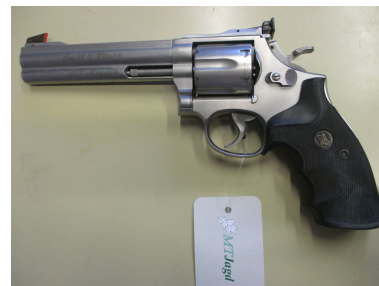

Smith&Wesson 686 Target Champion

Kaliber: Kurzwaffen - Revolver Kal. 38/357 Mag

Kategorie: .357 Magnum

Zustand: 2 - gepflegt, leichte Gebrauchsspuren

Zum Kauf dieses Produkts ist die Vorlage der Erwerbsberechtigung erforderlich!

Beschreibung:

verkauft wird ein gebrauchter Revolver Smith&Wesson Mod. 686 Target Champion

Lauflänge: 15cm

Produktsicherheitsinformationen:

Dieses Produkt wurde vor dem 13.12.2024 auf dem Marktplatz bereitgestellt. Für Hersteller- und Sicherheitsinformationen wenden Sie sich an den anbietenden Händler.

ArtikelNr.: 17999404

750,00 EUR*

* differenzbesteuert gemäß §25a UStG; MwSt. nicht ausweisbar; zzgl. Versandkosten

Anbieterinformationen

MT Jagdausrüstungs-GmbH

Siekhöhenallee 3
37081 Göttingen
Niedersachsen

Telefon:

0551 9997951

Fax:

0551 9997952

E-Mail:

info@mt-jagd.de

Webseite:

www.mt-jagd.de